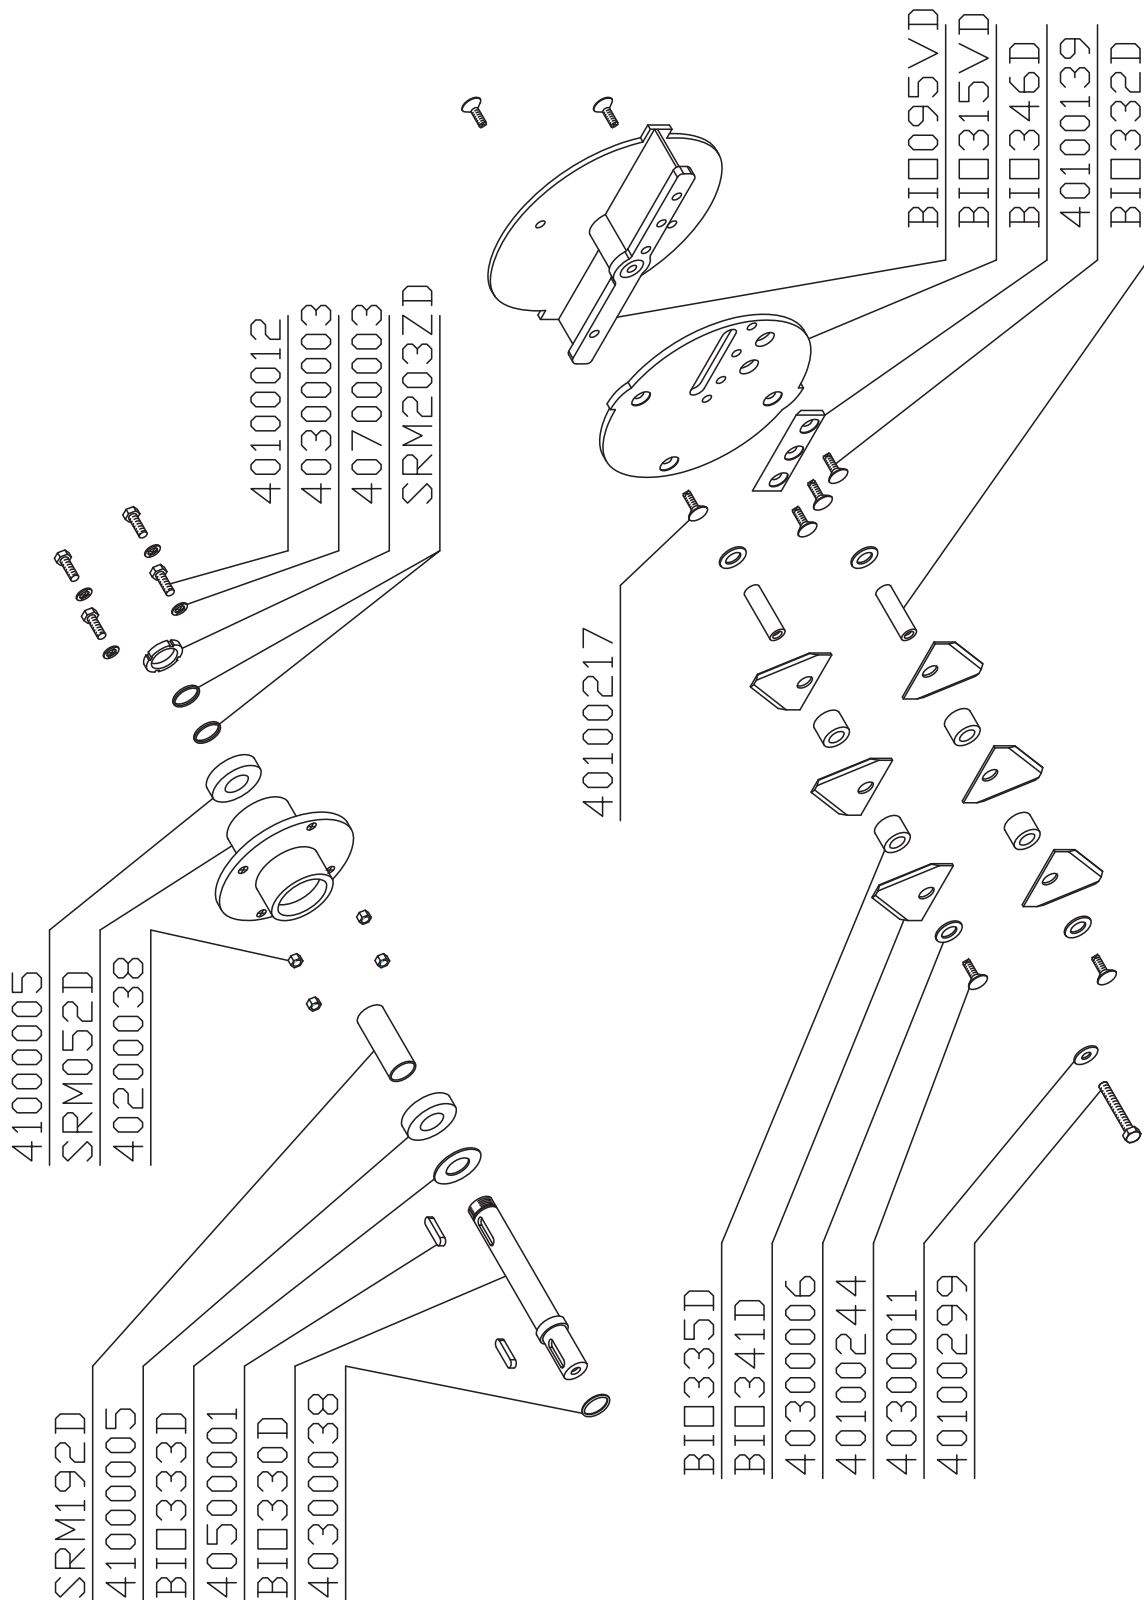

PUGIO

160 - 200 - 3P

Biotrituratore
Shredder
Broyeur a Vegetaux

TRASMISSIONE - DRIVE TRAIN COMPONENTS - TRANSMISSION

PUGIO

160 - 200 - 3P

Biotrituratore
Shredder
Broyeur a Vegetaux

TELAIO - FRAME - CHASSIS

PUGIO

160 - 200 - 3P

Biotrituratore
Shredder
Broyeur a Vegetaux

KIT HONDA BIOTRITURATORE A MOTORE - HONDA ENGINE KIT - KIT HONDA MOTEUR

PUGIO

160 - 200 - 3P

Biotrituratore
Shredder
Broyeur a Vegetaux

ATTACCO 3 P - 3 P HITCH - ATTELAGE 3 P