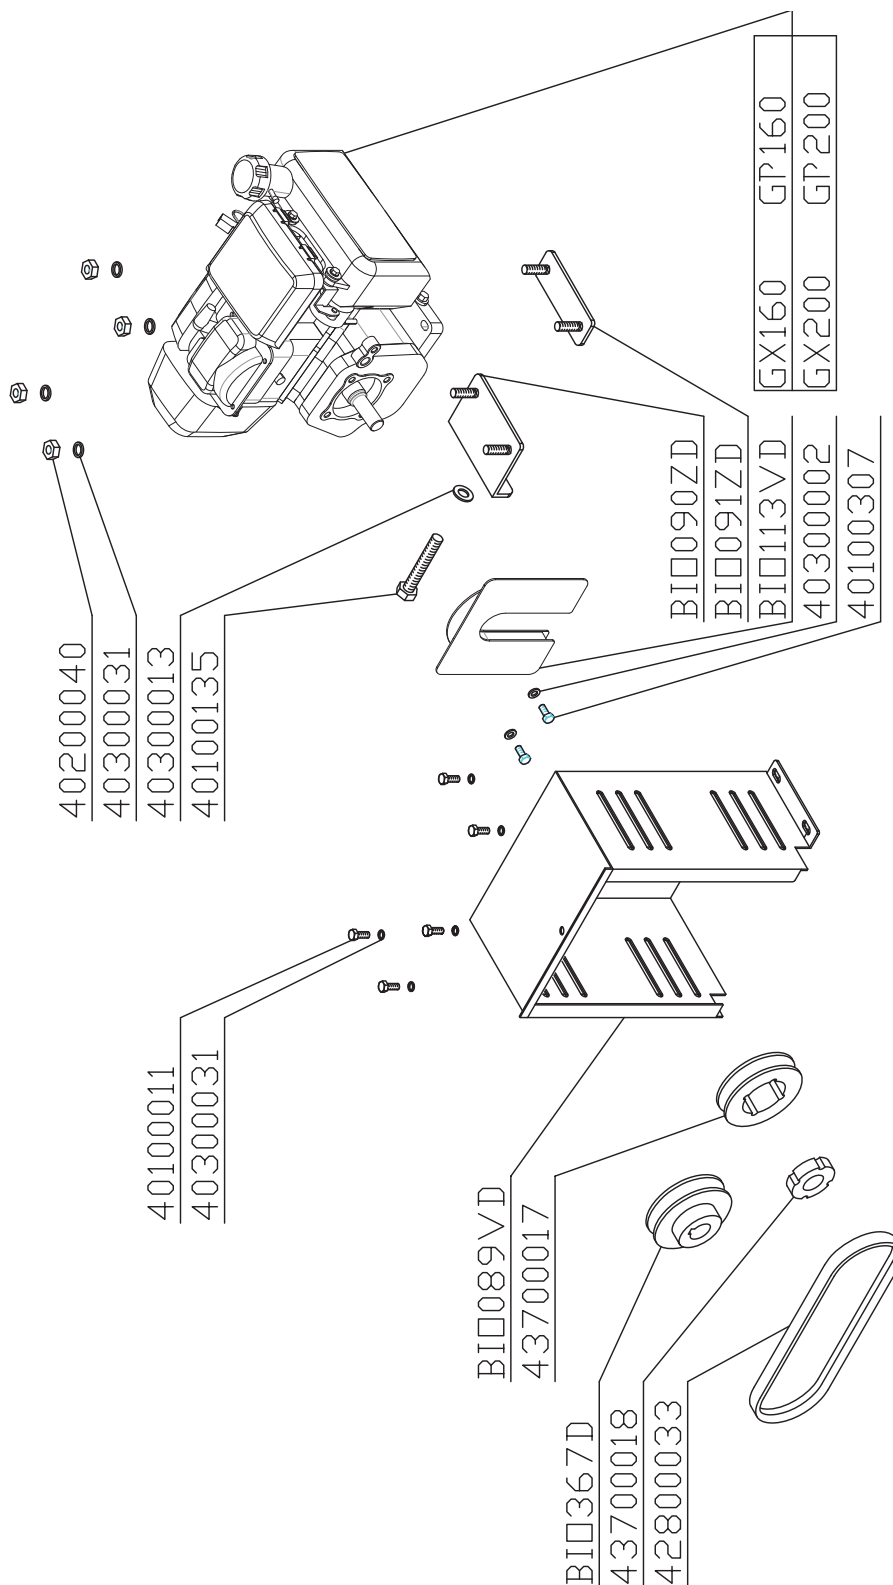

PUGIO

160 - 200 - 3P

Biotrituratore
Shredder
Broyeur a Vegetaux

TRASMISSIONE - DRIVE TRAIN COMPONENTS - TRANSMISSION

PUGIO

160 - 200 - 3P

Biotrituratore
Shredder
Broyeur a Vegetaux

TELAIO - FRAME - CHASSIS

PUGIO

160 - 200 - 3P

Biotrituratore
Shredder
Broyeur a Vegetaux

KIT HONDA BIOTRITURATORE A MOTORE - HONDA ENGINE KIT - KIT HONDA MOTEUR

PUGIO

160 - 200 - 3P

Biotrituratore
Shredder
Broyeur a Vegetaux

ATTACCO 3 P - 3 P HITCH - ATTELAGE 3 P