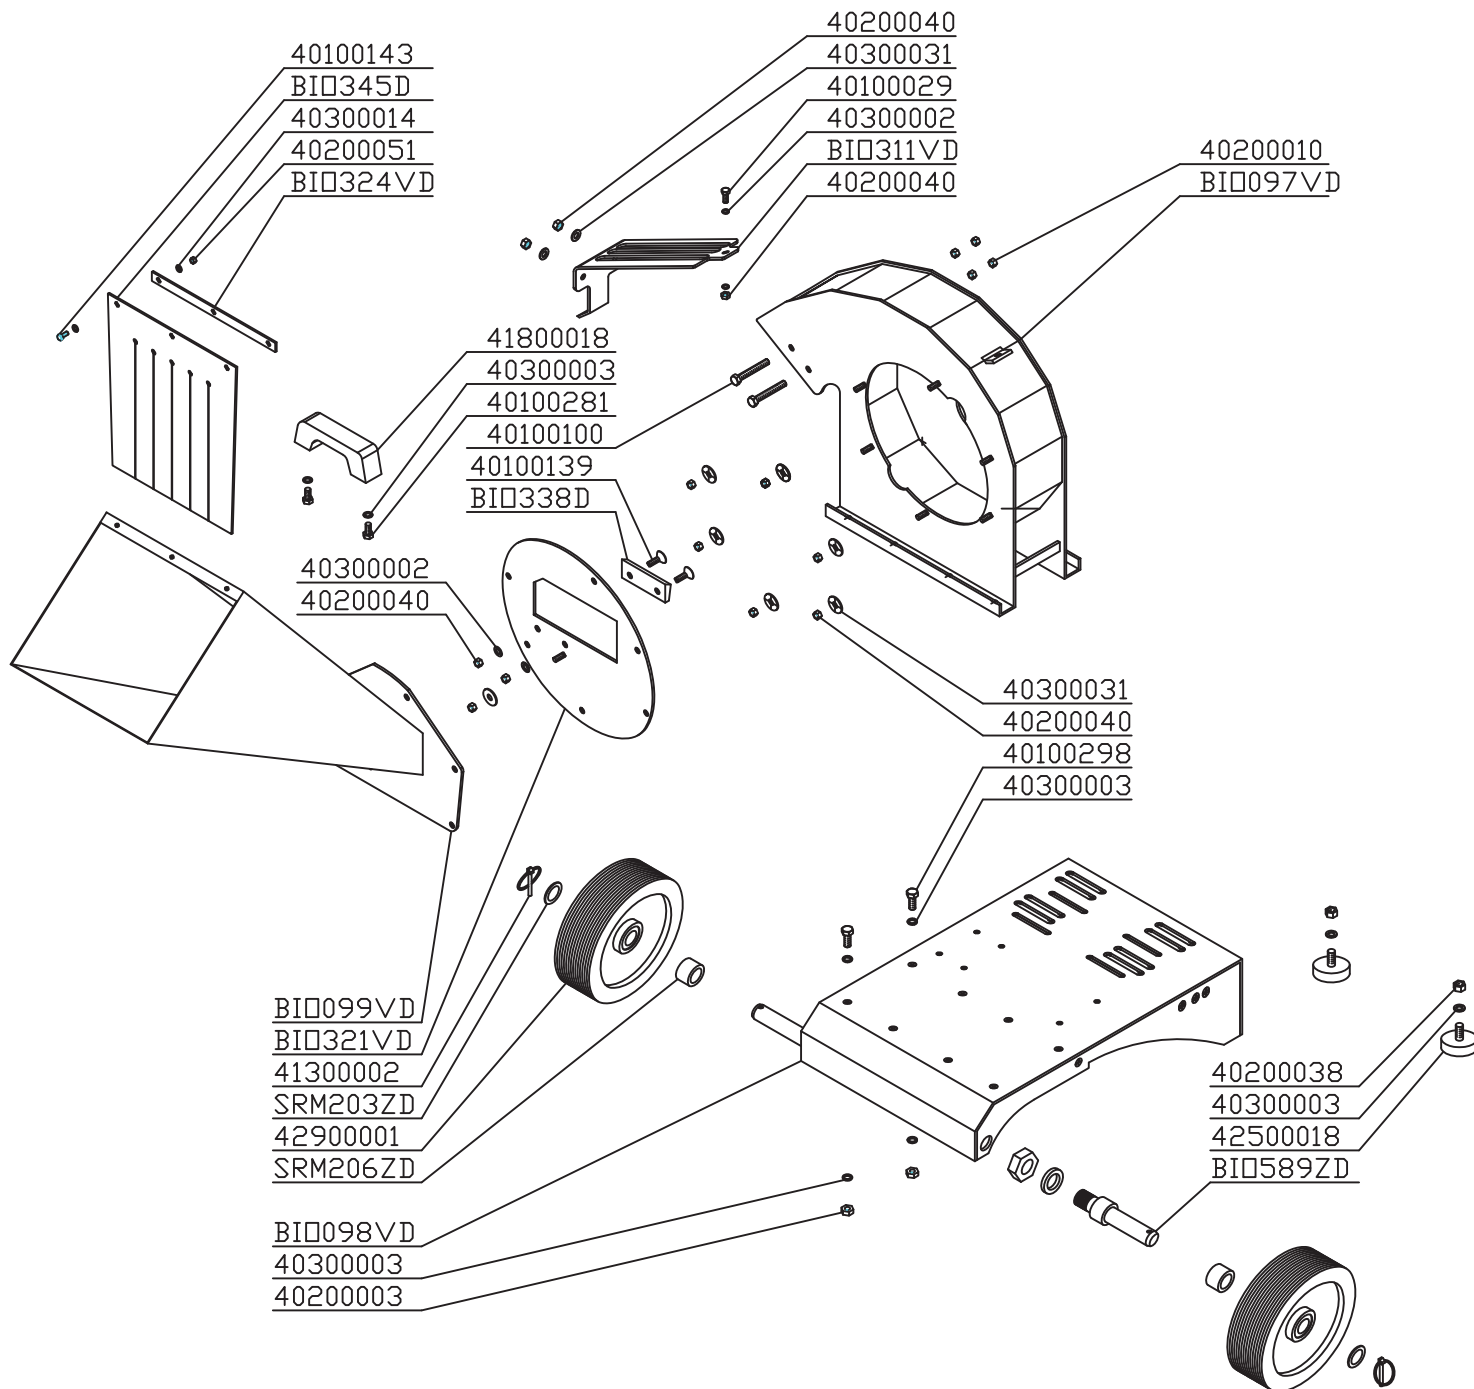

PUGIO

160 - 200 - 3P

Biotrituratore
Shredder
Broyeur a Vegetaux

TRASMISSIONE - DRIVE TRAIN COMPONENTS - TRANSMISSION

PUGIO

160 - 200 - 3P

Biotrituratore
Shredder
Broyeur a Vegetaux

TELAIO - FRAME - CHASSIS

PUGIO

160 - 200 - 3P

Biotrituratore
Shredder
Broyeur a Vegetaux

KIT HONDA BIOTRITURATORE A MOTORE - HONDA ENGINE KIT - KIT HONDA MOTEUR

PUGIO

160 - 200 - 3P

Biotrituratore
Shredder
Broyeur a Vegetaux

ATTACCO 3 P - 3 P HITCH - ATTELAGE 3 P